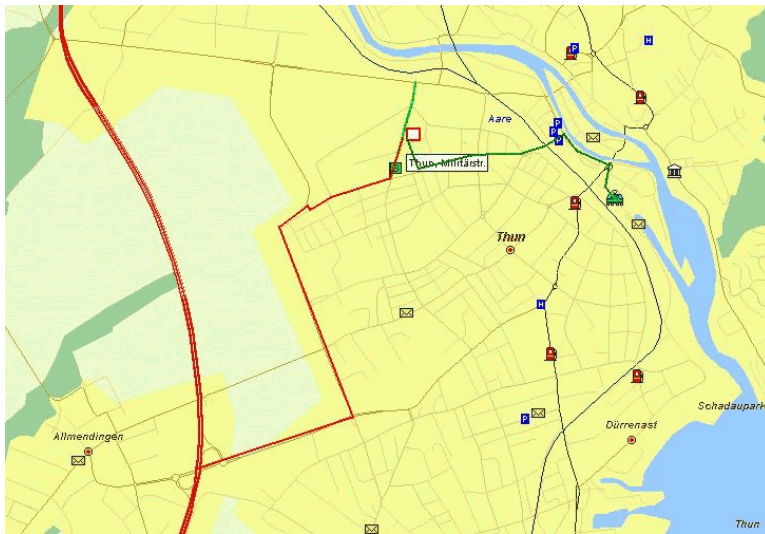

Die Eingangstür befindet sich zwischen dem Gebäude C und B. Ihr Fahrzeug parken Sie bequem unmittelbar vor dem Gebäude B (siehe Detailplan).

ANREISE MIT DEM AUTO

Verlassen Sie die Autobahn an der Ausfahrt Thun Süd, fahren Sie Richtung Stadtzentrum. Bei der Kreuzung beim MMM-Migros biegen Sie nach links und fahren alles gerade aus (ca. 1Km). Im Militärareal sehen Sie eine 90° Rechtskurve, kurz danach biegen Sie rechts ein. Fahren Sie diese Strasse entlang bis Sie auf der linken Seite die Militärstrasse sehen und Sie gelangen direkt zu uns. Das Gewerbezentrum Innopark mit dem „Glashaus“ sehen Sie auf der rechten Strassenseite.

Eine detaillierte Routenplanung liefert Ihnen Map24. <http://www.ch.map24.com/>

ANREISE MIT ÖFFENTLICHEN VERKEHRSMITTELN

Das Gewerbezentrum Innopark ist mit öffentlichen Verkehrsmitteln optimal erschlossen. Sie erreichen uns:

1. Beim Bahnhof Thun, Bus Nr. 6, Richtung Westquartier
2. Bis Station Militärstrasse
3. Richtung Kaserne laufen (ca. 100 Meter)
4. Auf der rechten Seiten sehen Sie das Gewerbezentrum Innopark (Glashaus).